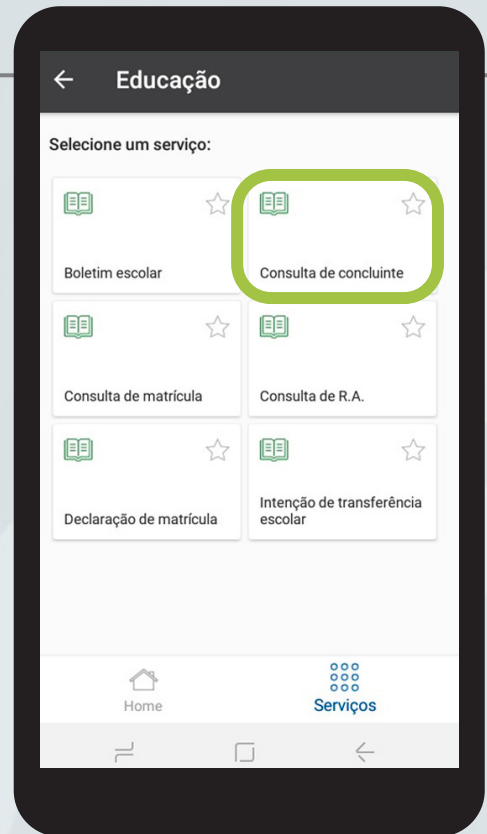

# PASSO A PASSO CONSULTA DE CONCLUINTE

Na opção para serviços digitais da Secretaria de Estado da Educação estão inclusos seis serviços – e todos eles podem ser feitos nos canais digitais do Poupatempo.

VEJA COMO FAZER

**01** Toque em EDUCAÇÃO

**02** Toque em CONSULTA DE CONCLUINTE

**03** Para pesquisa por RA – Digite o RA e toque em AVANÇAR

**04** PRONTO

Passo a passo **CONSULTA DE CONCLUINTE**

**05** Para pesquisa por RG – Digite o RG e toque em AVANÇAR