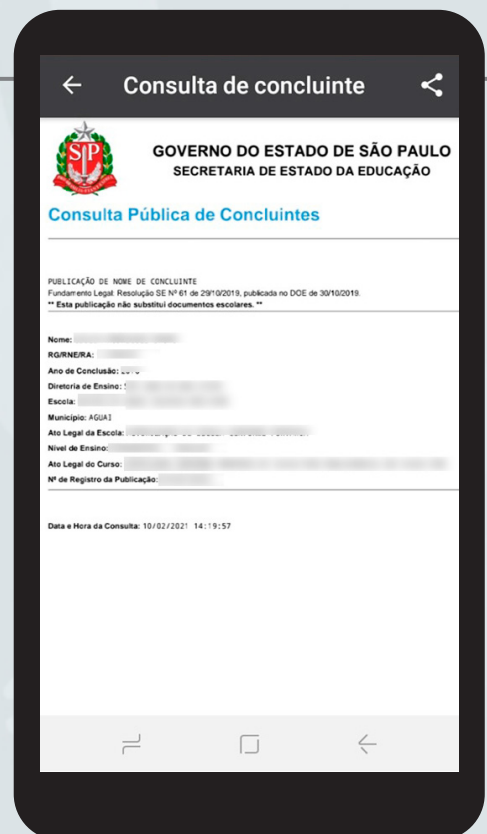

# PASSO A PASSO CONSULTA DE CONCLUINTE

Na opção para serviços digitais da Secretaria de Estado da Educação estão inclusos seis serviços – e todos eles podem ser feitos nos canais digitais do Poupatempo.

VEJA COMO FAZER

**01** Toque em EDUCAÇÃO

**02** Toque em CONSULTA DE CONCLUINTE

**03** Para pesquisa por RA – Digite o RA e toque em AVANÇAR

**04** PRONTO

Passo a passo **CONSULTA DE CONCLUINTE**

**05** Para pesquisa por RG – Digite o RG e toque em AVANÇAR