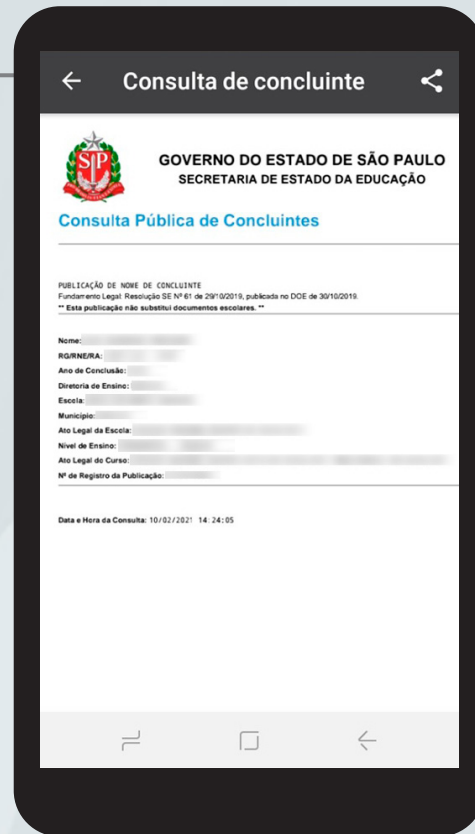

# PASSO A PASSO CONSULTA DE CONCLUINTE

Na opção para serviços digitais da Secretaria de Estado da Educação estão inclusos seis serviços – e todos eles podem ser feitos nos canais digitais do Poupatempo.

VEJA COMO FAZER

**01** Toque em EDUCAÇÃO

**02** Toque em CONSULTA DE CONCLUINTE

**03** Para pesquisa por RA – Digite o RA e toque em AVANÇAR

**04** PRONTO

Passo a passo **CONSULTA DE CONCLUINTE**

**05** Para pesquisa por RG – Digite o RG e toque em AVANÇAR