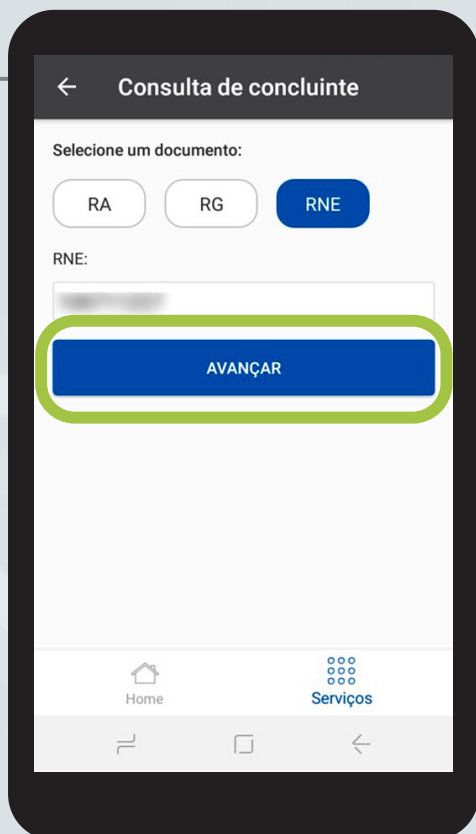

# PASSO A PASSO CONSULTA DE CONCLUINTE

Na opção para serviços digitais da Secretaria de Estado da Educação estão inclusos seis serviços – e todos eles podem ser feitos nos canais digitais do Poupatempo.

VEJA COMO FAZER

**01** Toque em EDUCAÇÃO

**02** Toque em CONSULTA DE CONCLUINTE

**03** Para pesquisa por RA – Digite o RA e toque em AVANÇAR

**04** PRONTO

Passo a passo **CONSULTA DE CONCLUINTE**

**05** Para pesquisa por RG – Digite o RG e toque em AVANÇAR

**06** PRONTO

**07** Para pesquisa por RNE – Digite o RNE e toque em AVANÇAR

**08** PRONTO

Veja os vídeos tutoriais no site do Poupatempo  
[www.poupatempo.sp.gov.br](http://www.poupatempo.sp.gov.br):

@poupatemposp