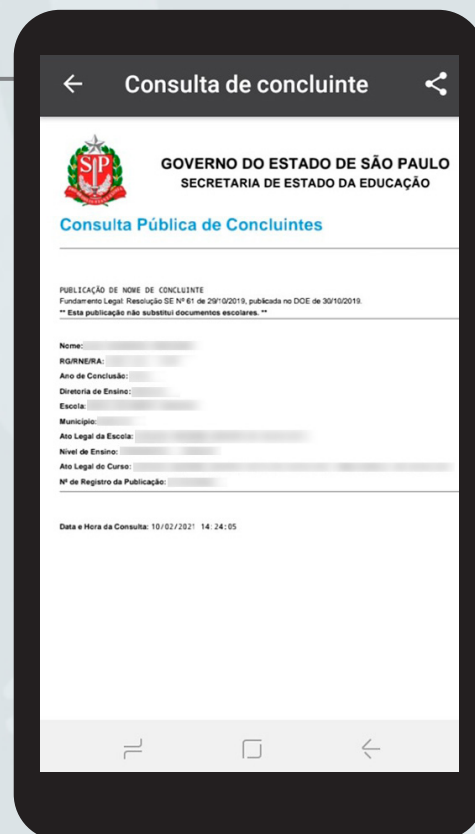

Passo a passo **CONSULTA DE CONCLUINTE**

05 Para pesquisa por RG – Digite o RG e toque em AVANÇAR

06 PRONTO

07 Para pesquisa por RNE – Digite o RNE e toque em AVANÇAR

08 PRONTO