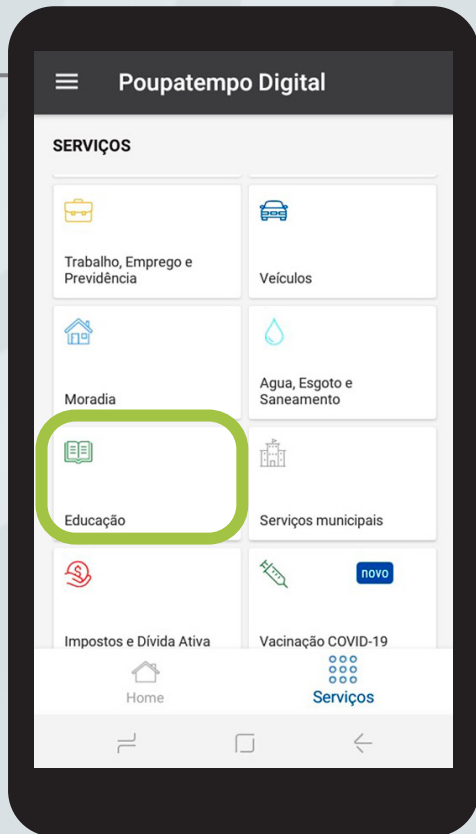

# PASSO A PASSO CONSULTA DE CONCLUINTE

Na opção para serviços digitais da Secretaria de Estado da Educação estão inclusos seis serviços – e todos eles podem ser feitos nos canais digitais do Poupatempo.

VEJA COMO FAZER

**01** Toque em EDUCAÇÃO

**02** Toque em CONSULTA DE CONCLUINTE

**03** Para pesquisa por RA – Digite o RA e toque em AVANÇAR

**04** PRONTO

Passo a passo **CONSULTA DE CONCLUINTE**

**05** Para pesquisa por RG – Digite o RG e toque em AVANÇAR