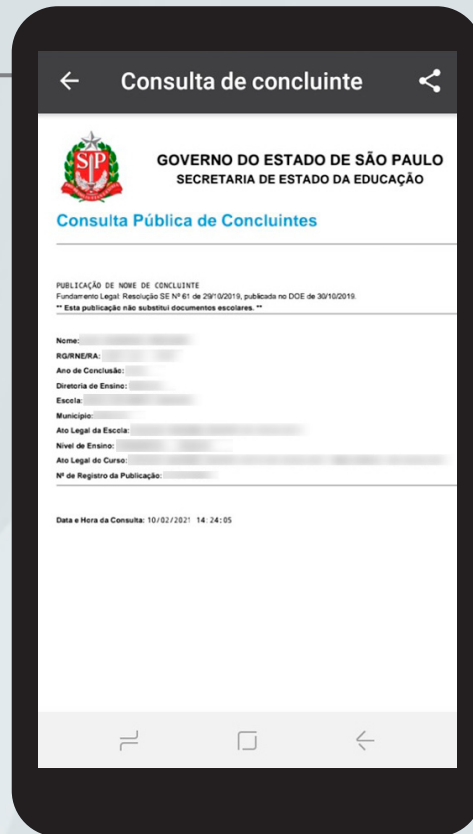

PASSO A PASSO CONSULTA DE CONCLUINTE

EDIÇÃO AGOSTO/2021

Na opção para serviços digitais da Secretaria de Estado da Educação estão inclusos seis serviços – e todos eles podem ser feitos nos canais digitais do Poupatempo.

VEJA COMO FAZER

**GOVERNO DO ESTADO
DE SÃO PAULO**

01 Toque em EDUCAÇÃO

02 Toque em CONSULTA DE CONCLUINTE

03 Para pesquisa por RA – Digite o RA e toque em AVANÇAR

04 PRONTO

Passo a passo **CONSULTA DE CONCLUINTE**

05 Para pesquisa por RG – Digite o RG e toque em AVANÇAR

06 PRONTO

07 Para pesquisa por RNE – Digite o RNE e toque em AVANÇAR

08 PRONTO

Veja os vídeos tutoriais no site do Poupatempo
www.poupatempo.sp.gov.br: