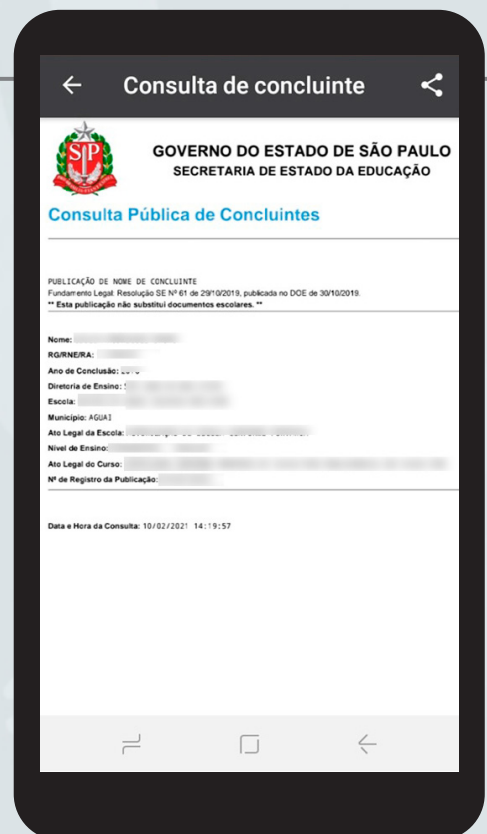

PASSO A PASSO CONSULTA DE CONCLUINTE

EDIÇÃO AGOSTO/2021

Na opção para serviços digitais da Secretaria de Estado da Educação estão inclusos seis serviços – e todos eles podem ser feitos nos canais digitais do Poupatempo.

VEJA COMO FAZER

**GOVERNO DO ESTADO
DE SÃO PAULO**

01 Toque em EDUCAÇÃO

02 Toque em CONSULTA DE CONCLUINTE

03 Para pesquisa por RA – Digite o RA e toque em AVANÇAR

04 PRONTO

Passo a passo **CONSULTA DE CONCLUINTE**

05 Para pesquisa por RG – Digite o RG e toque em AVANÇAR

06 PRONTO

07 Para pesquisa por RNE – Digite o RNE e toque em AVANÇAR

08 PRONTO

Veja os vídeos tutoriais no site do Poupatempo
www.poupatempo.sp.gov.br: