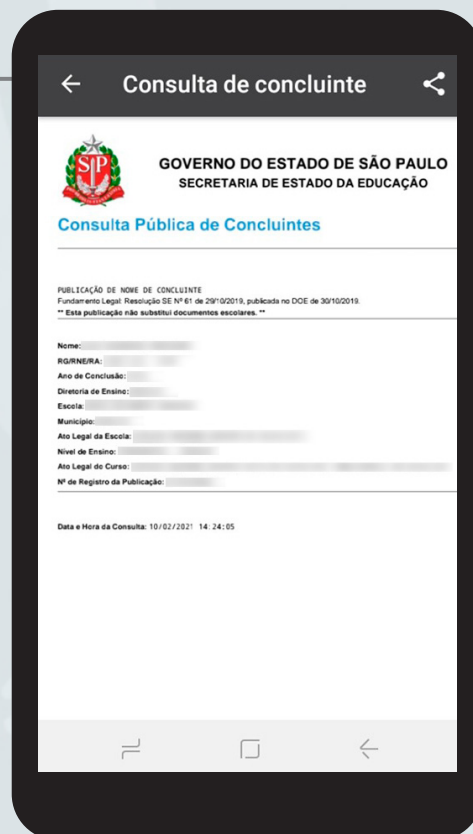

PASSO A PASSO CONSULTA DE CONCLUINTE

EDIÇÃO AGOSTO/2021

Na opção para serviços digitais da Secretaria de Estado da Educação estão inclusos seis serviços – e todos eles podem ser feitos nos canais digitais do Poupatempo.

VEJA COMO FAZER

**GOVERNO DO ESTADO
DE SÃO PAULO**

01 Toque em EDUCAÇÃO

02 Toque em CONSULTA DE CONCLUINTE

03 Para pesquisa por RA – Digite o RA e toque em AVANÇAR

04 PRONTO

Passo a passo **CONSULTA DE CONCLUINTE**

05 Para pesquisa por RG – Digite o RG e toque em AVANÇAR

06 PRONTO

07 Para pesquisa por RNE – Digite o RNE e toque em AVANÇAR

08 PRONTO

Veja os vídeos tutoriais no site do Poupatempo
www.poupatempo.sp.gov.br: