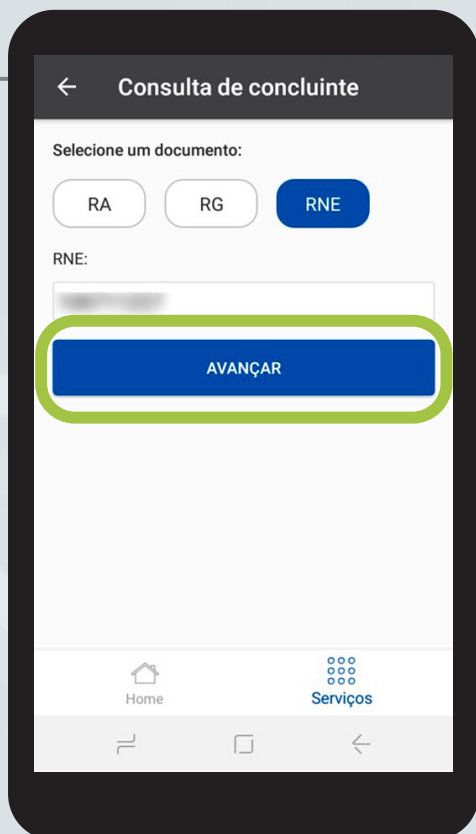

PASSO A PASSO CONSULTA DE CONCLUINTE

EDIÇÃO AGOSTO/2021

Na opção para serviços digitais da Secretaria de Estado da Educação estão inclusos seis serviços – e todos eles podem ser feitos nos canais digitais do Poupatempo.

VEJA COMO FAZER

**GOVERNO DO ESTADO
DE SÃO PAULO**

01 Toque em EDUCAÇÃO

02 Toque em CONSULTA DE CONCLUINTE

03 Para pesquisa por RA – Digite o RA e toque em AVANÇAR

04 PRONTO

Passo a passo **CONSULTA DE CONCLUINTE**

05 Para pesquisa por RG – Digite o RG e toque em AVANÇAR

06 PRONTO

07 Para pesquisa por RNE – Digite o RNE e toque em AVANÇAR

08 PRONTO

Veja os vídeos tutoriais no site do Poupatempo
www.poupatempo.sp.gov.br: