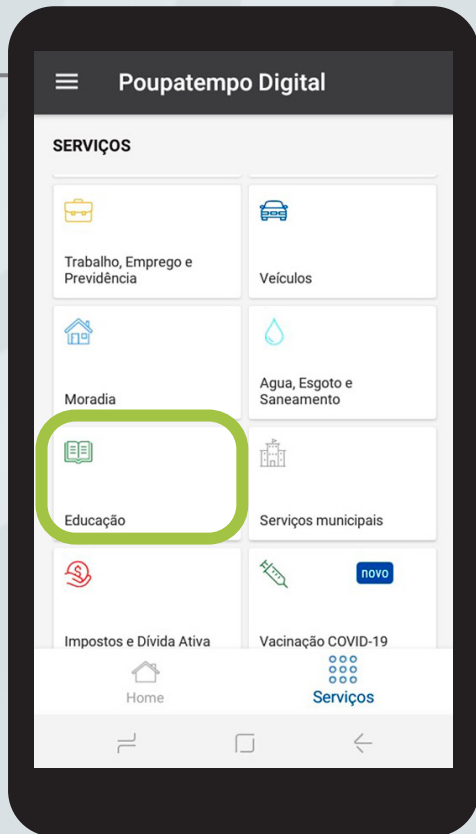

PASSO A PASSO CONSULTA DE CONCLUINTE

EDIÇÃO AGOSTO/2021

Na opção para serviços digitais da Secretaria de Estado da Educação estão inclusos seis serviços – e todos eles podem ser feitos nos canais digitais do Poupatempo.

VEJA COMO FAZER

**GOVERNO DO ESTADO
DE SÃO PAULO**

01 Toque em EDUCAÇÃO

02 Toque em CONSULTA DE CONCLUINTE

03 Para pesquisa por RA – Digite o RA e toque em AVANÇAR

04 PRONTO

Passo a passo **CONSULTA DE CONCLUINTE**