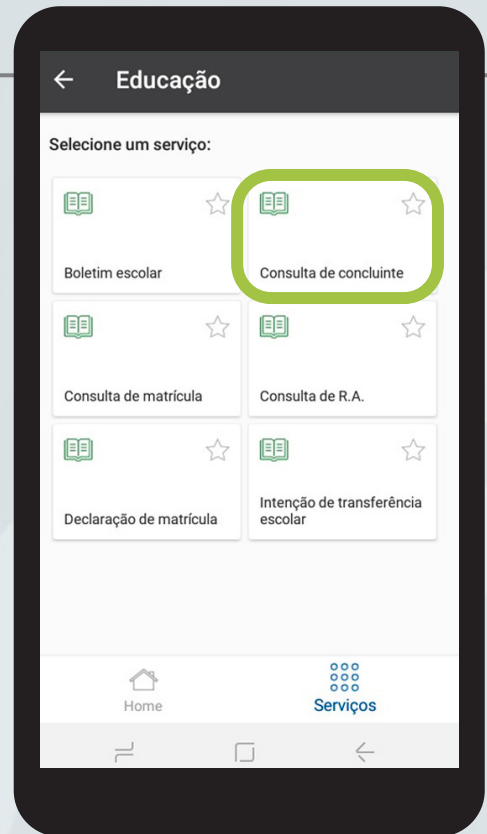

PASSO A PASSO CONSULTA DE CONCLUINTE

EDIÇÃO AGOSTO/2021

Na opção para serviços digitais da Secretaria de Estado da Educação estão inclusos seis serviços – e todos eles podem ser feitos nos canais digitais do Poupatempo.

VEJA COMO FAZER

**GOVERNO DO ESTADO
DE SÃO PAULO**

01 Toque em EDUCAÇÃO

02 Toque em CONSULTA DE CONCLUINTE

03 Para pesquisa por RA – Digite o RA e toque em AVANÇAR

04 PRONTO

Passo a passo **CONSULTA DE CONCLUINTE**